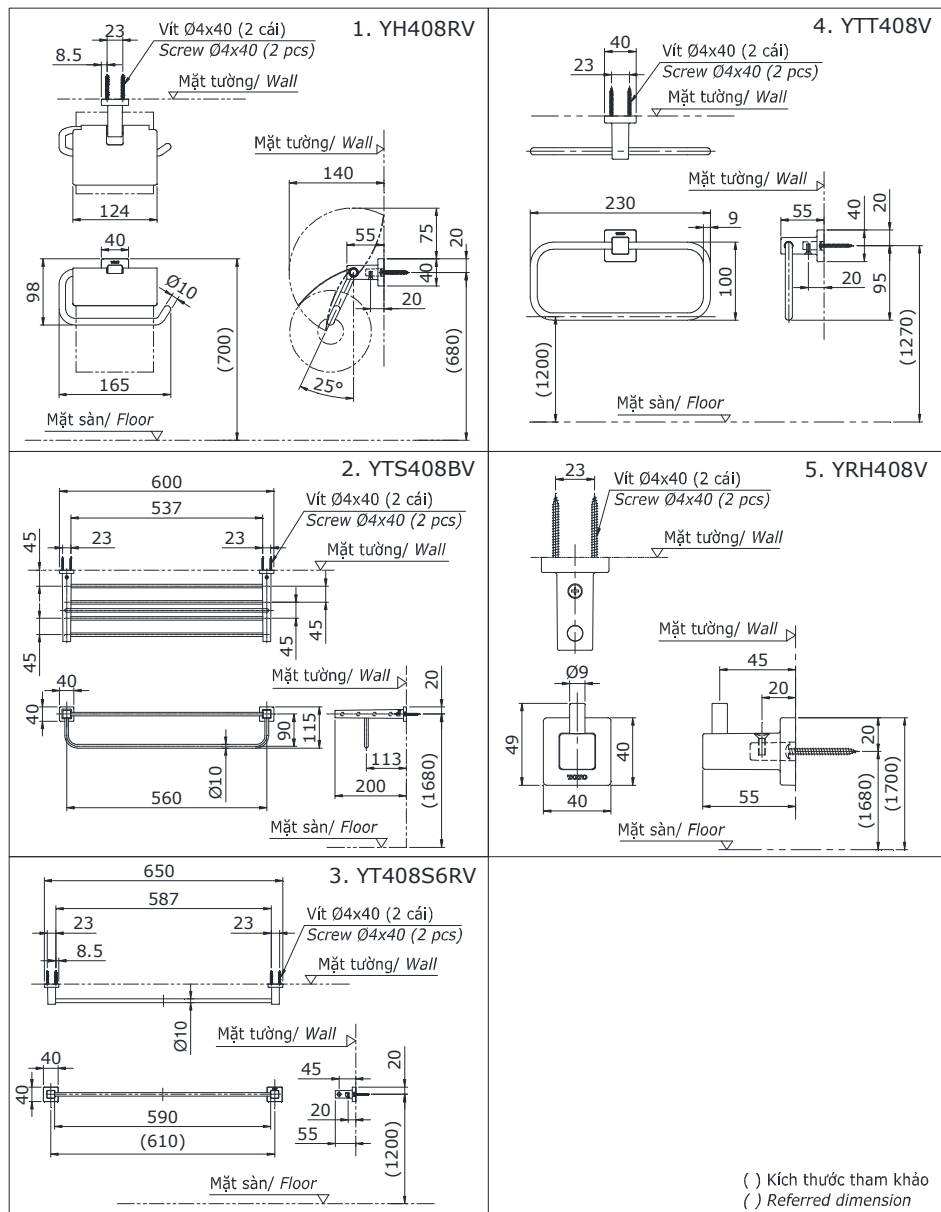

Item number: **YS408N5V**

Mã sản phẩm

Features

Đặc điểm

- Easy installation and usage
Dễ dàng lắp đặt và sử dụng
- Durable finishes
Lớp mạ bền vững với thời gian

Specifications

Tiêu chuẩn kỹ thuật

Material/ Vật liệu : Stainless steel, zinc plated Ni-Cr/ Thép không gỉ, kẽm mạ Ni-Cr

YS408N5V

Parts description

Danh mục phụ kiện

- Paper holder YH408RV
Lô giấy vệ sinh
- Combination towel shelf & towel bar YTS408BV
Kệ kèm thanh vắt khăn
- Towel bar YT408S6RV
Thanh vắt khăn
- Towel ring YTT408V
Vòng treo khăn
- Robe hook YRH408V
Móc áo