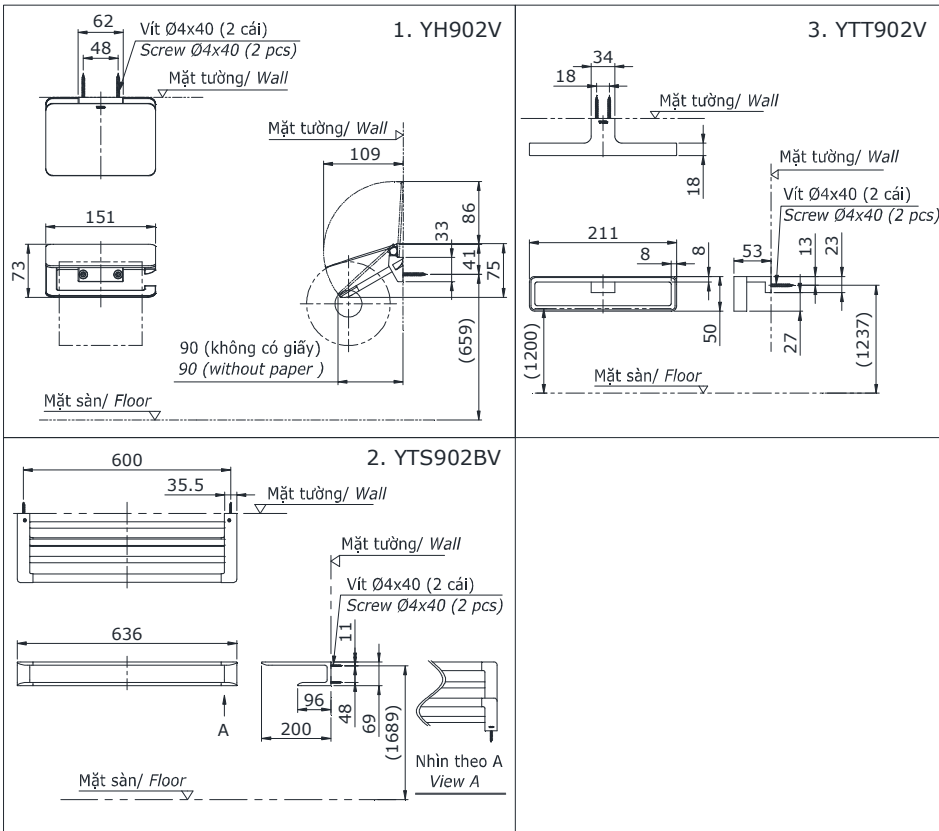

Parts description Danh mục phụ kiện

- Paper holder YH902V
  Lô giấy vệ sinh
- Combination towel shelf & towel bar YTS902BV
  Kệ kèm thanh vắt khăn
- Towel ring YTT902V
  Vòng treo khăn

Colors Màu sắc

( ) Kích thước tham khảo
( ) Referred dimension

All rights reserved by TOTO company. Specifications and sizes are subject to change without notice.
Bản quyền thuộc công ty TOTO. Thông số kỹ thuật và kích thước có thể được thay đổi mà không báo trước.