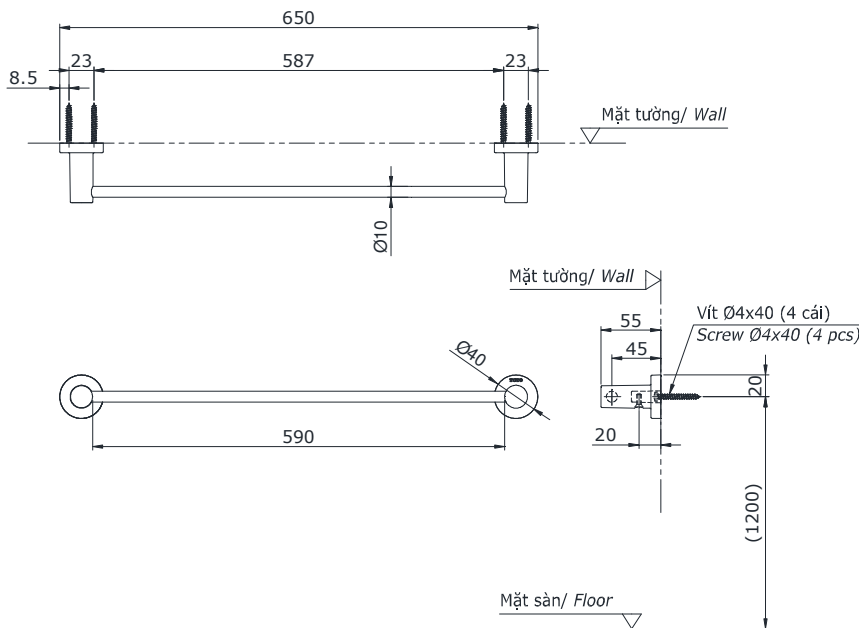

Item number: **YT406S6RV**
Mã sản phẩm

Features Đặc điểm

- *Easy installation and usage*
Dễ dàng lắp đặt và sử dụng
- *Durable finishes*
Lớp mạ bền vững với thời gian

Specifications Tiêu chuẩn kỹ thuật

Size/ Kích thước : 590 (mm)

Material/ Vật liệu : *Stainless steel, Zinc plated Ni-Cr/ Thép không gỉ, kẽm mạ Ni-Cr*

Type/ Loại : *Single/ Đơn*

YT406S6RV

() Kích thước tham khảo
() Referred dimension

Parts description Danh mục phụ kiện