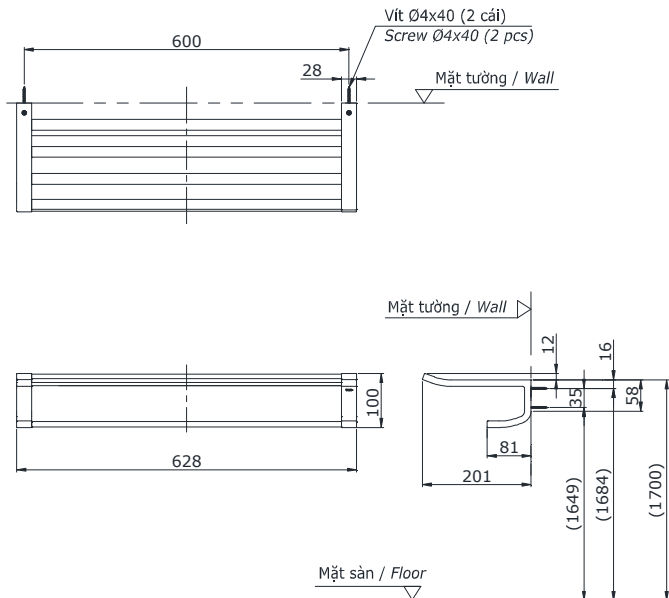

## Specifications Tiêu chuẩn kỹ thuật

Size/ Kích thước : 628 x 201 x 100 (mm)

Material/ Vật liệu : *Stainless steel, zinc plated Ni-Cr/ Thép không gỉ, kẽm mạ Ni-Cr*

**YTS903BV**

( ) Kích thước tham khảo  
( ) Referred dimension