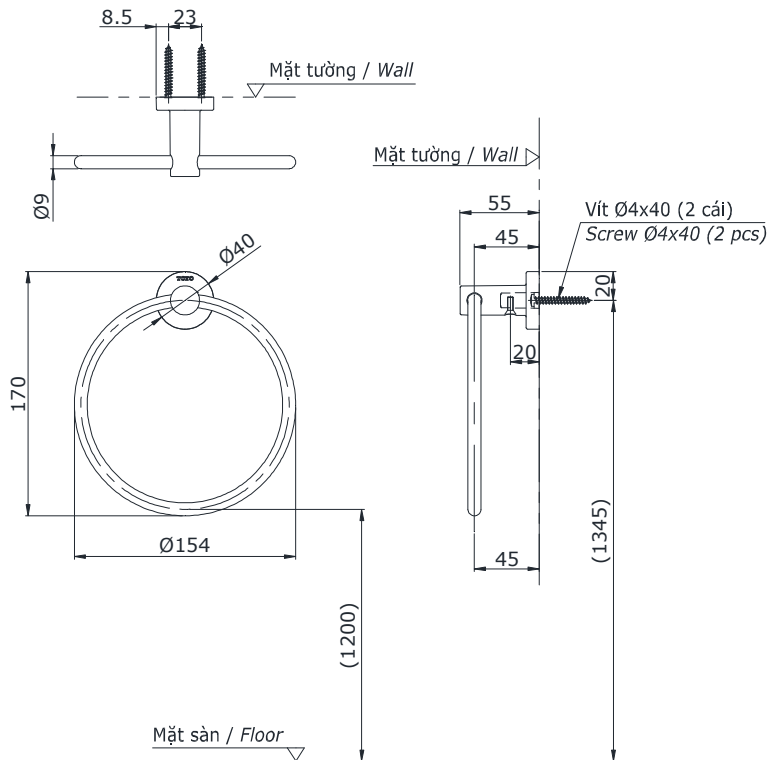

Item number: YTT406V
Mã sản phẩm

Features Đặc điểm

- *Easy installation and usage*
Dễ dàng lắp đặt và sử dụng
- *Durable finishes*
Lớp mạ bền vững với thời gian

Specifications Tiêu chuẩn kỹ thuật

Size/ Kích thước : 154 x 55 x 170 (mm)

Material/ Vật liệu : *Stainless steel, zinc plated Ni-Cr/ Thép không gỉ, kẽm mạ Ni-Cr*

YTT406V

() Kích thước tham khảo
() Referred dimension

Parts description Danh mục phụ kiện

- *Towel ring/ Vòng treo khăn* YTT406V