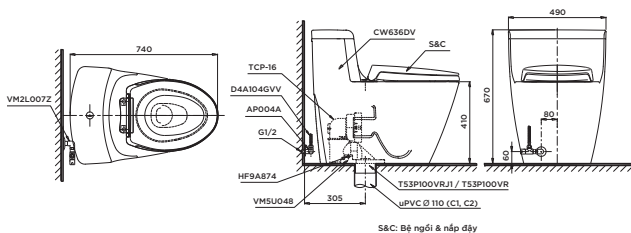

MS636DT2

MS636DV Thân sứ