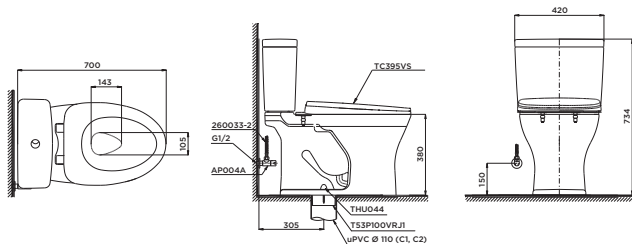

CS769DT10

CW769V Thân cầu
SW769V Kết nước
TC395VS Nắp đóng êm

CS767RT10

CW767V Thân cầu
SW767V Kết nước
TC395VS Nắp đóng êm

CS735DT10

C735 Thân cầu
S735D Kết nước
TC395VS Nắp đóng êm

CS326DT10

CW326V Thân cầu
SW326DV Kết nước
TC395VS Nắp đóng êm