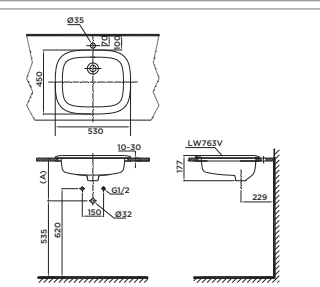

L763

L763 Thân chậu

TUY CHỌN

Vòi chậu	Ổng thái	(A)
TS222A, TS240A, TS260A	TVLF401	260-275
DL342	TVLF401	280-295
TLG0930V, TLG1030V, TLG1130V, TLG0930V, TLG1030V, TLG1130V	TVLF401	290-305
TLG1130V	TVLF401	290-305
TX15LFBR, TX15LESBR, TX15LSU, TX15LESN	TVLF402 THXIA-BV2	300-315
TEN2AV800, TEN2AVR300, TEN2AVR, TEN2AVR	TVLF405 TX09AVIN	245-260

Chú ý: Để lắp đặt ống thái phải đảm bảo kích thước (A)