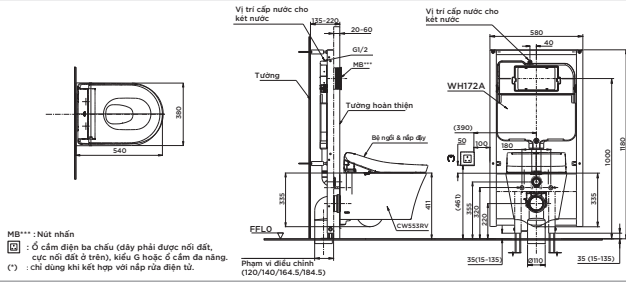

CW553

CW553RV Thân sứ