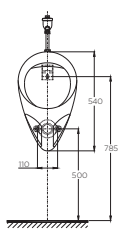

TUY CHỌN

Van xả		(A)
DUE015RR, DUE10P5K