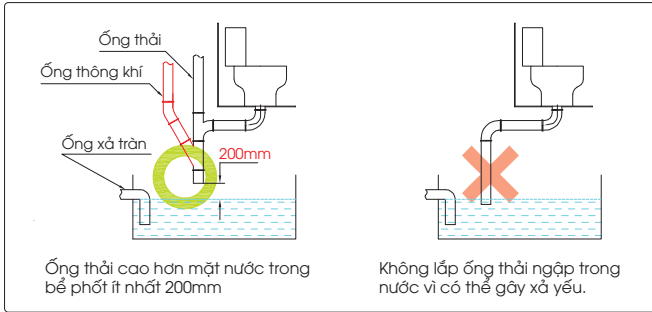

III. Chú ý khi lắp đặt ống thải xuống bể phốt

- Khi lắp đặt ống thải xuống bể phốt không được để ống ngập trong nước, nếu không sẽ làm giảm hiệu quả xả.