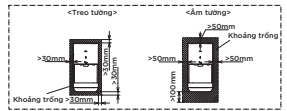

TYC322W

TYC322W Máy sấy tay