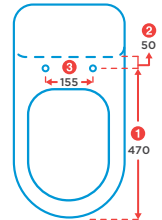

Áp dụng cách đo tương tự cho bàn cầu thân chữ D.

Sử dụng đế đa năng SHXCP553 cho trường hợp kích thước 3 >140mm

KHI LẮP ĐẶT

Tham khảo video hướng dẫn tại QR code. Đọc kĩ Hướng dẫn sử dụng & Hướng dẫn lắp đặt sản phẩm trong thùng hàng.