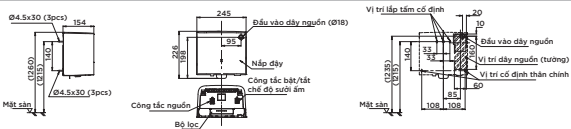

TYC322M

TYC322M Máy sấy tay

Chiều cao giữa tâm đường ống cấp nước và mặt sàn hoàn thiện được khuyến nghị là 900mm ~ 1200mm, khách hàng có thể xác định tùy theo chiều cao trần và chiều cao của người sử dụng.