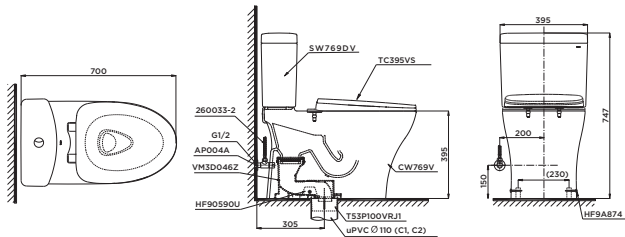

CS769DT10

CW769V Thân cầu
SW769V Kết nước
TC395VS Nắp đóng êm