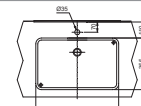

LT5715

L5715 Thân chậu

TUY CHỌN

LT950C

L950C Thân chậu

TUY CHỌN

LT951C

L951C Thân chậu

TUY CHỌN

LT952

L952 Thân chậu

TUY CHỌN

LT367CR

L367CR Thân chậu

TUY CHỌN