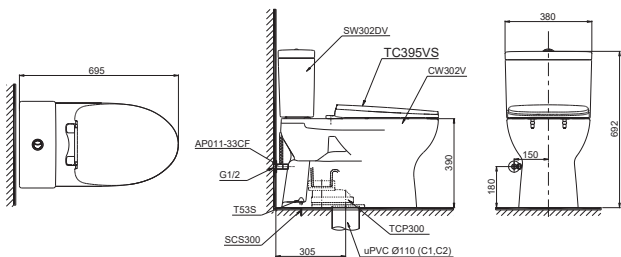

CS302DT10

CW302V Thân cầu
SW302DV Kết nước
TC395VS Nắp đóng êm

CW553

CW553RV Thân sứ

UT901H

UW901HV Thân tiếu

UT500T

U500T Thân tiếu