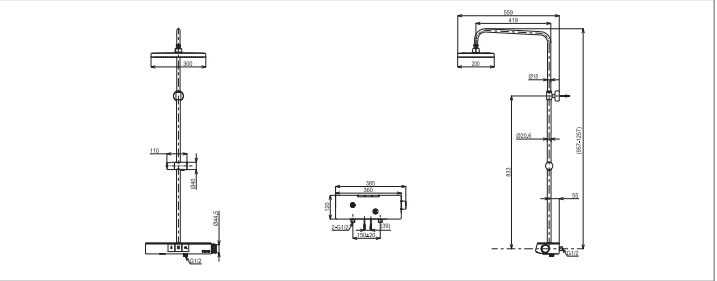

TBW01301AB