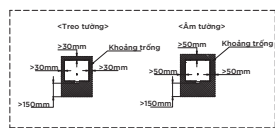

TYC322M

TYC322M Máy sấy tay

Chiều cao giữa tâm đường ống cấp nước và mặt sàn hoàn thiện được khuyến nghị là 900mm ~ 1200mm, khách hàng có thể xác định tùy theo chiều cao trần và chiều cao của người sử dụng.