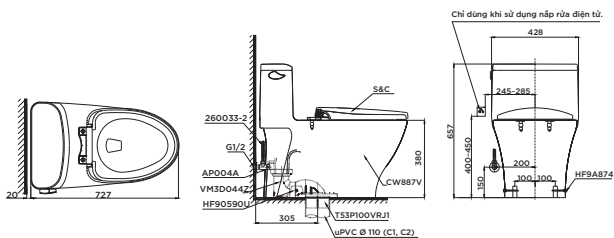

MS887R

CW887V Thân cầu