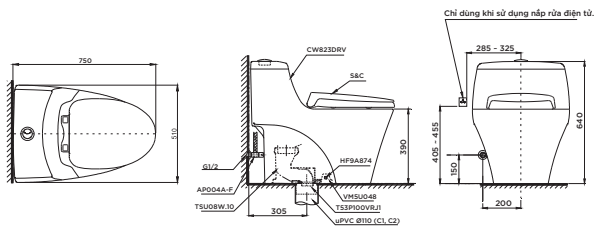

MS823DR2

CW823DRV Thân cầu

S&C: Bộ ngồi & nắp đậy

⊗: Ổ cắm điện ba chiều (chỉ phải được nối đất).

Chỉ dùng khi sử dụng nắp rửa điện tử.