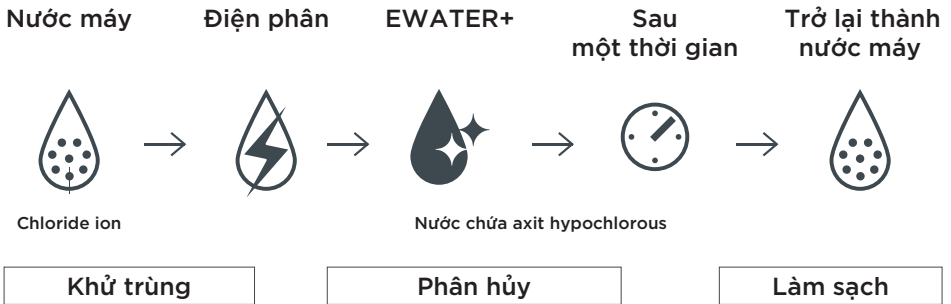

Chuyển động qua lại của vòi rửa đảm bảo làm sạch toàn bộ bề mặt.

Massage bằng nhịp nước rửa

Làm sạch bằng nhịp điệu nhịp nhàng của dòng nước ấm.

Điều chỉnh vị trí vòi rửa

Dễ dàng điều chỉnh vị trí vòi rửa phù hợp.

THIẾT KẾ VÀNH KÍNH
RIMLESS
Giúp việc lau chùi
trở nên dễ dàng hơn

EWATER+
cho **VÒI RỬA**
NGĂN CHẶN sự tích tụ
chất bẩn trên **VÒI RỬA**

EWATER+
cho **LÒNG BÀN CẦU**
NGĂN CHẶN sự tích tụ chất bẩn
trong lòng **BÀN CẦU**

CLEAN SYNERGY EWATER+

*Tác dụng của nước có chứa axit hypochlorous để ngăn chặn sự phát triển của vi khuẩn

Được tạo ra từ nước máy

Không sử dụng chất tẩy rửa hay hóa chất

Trở lại trạng thái ban đầu là nước bình thường sau 2 giờ