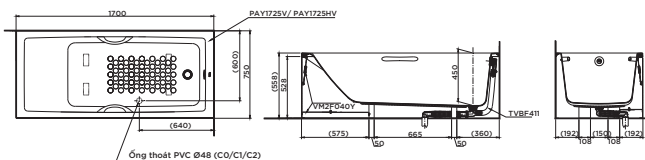

**PAY1725VC
TVBF411**

PAY1725VC Bồn tắm nhựa
TVBF411 Bộ xả nhân

Ống thoát PVC Ø48 (C0/C1/C2)