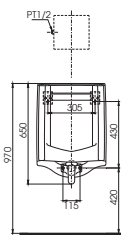

TUY CHỌN

Van xả		(A)
DUE113UKV1 DUE113UPKV1 DUE113UPEV1 DUE113UK DUE113UPK DUE113UPE DUE113UE DEU126UE DEU126UPE DEU126UPK	Tự động âm tường	700