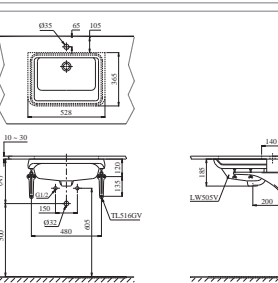

LT505T

L505T Thân chậu