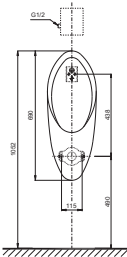

UT904HN

U904HN Thân tiểu

TUY CHỌN

Van xả		(A)
TTUE602	Tự động âm tường	695