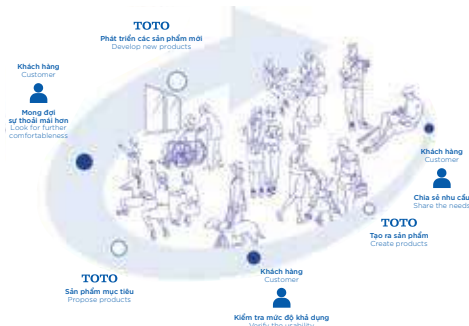

CLEAN SYNERGY
"Sạch sẽ và an toàn"
nhờ sự kết hợp giữa công nghệ
tiên tiến cùng thiết kế tinh tế

TOUCHLESS
Yên tâm với công nghệ vệ sinh
"không chạm"

THIẾT KẾ TOÀN CẦU

Sáng tạo để phục vụ con người

TOTO tin rằng kiến tạo là vì con người. Để đạt được điều này, chúng tôi luôn tư duy Thiết kế theo tiêu chuẩn Quốc tế: bằng sự quan sát kỹ lưỡng lối sống muôn màu muôn vẻ của mọi người, từ đó lắng nghe và đáp ứng được những trăn trở của họ.