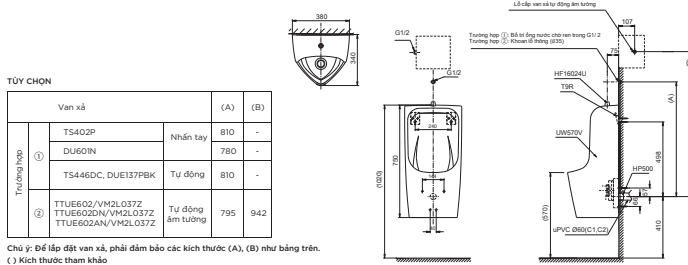

UT570T

U570T Thân tiếu