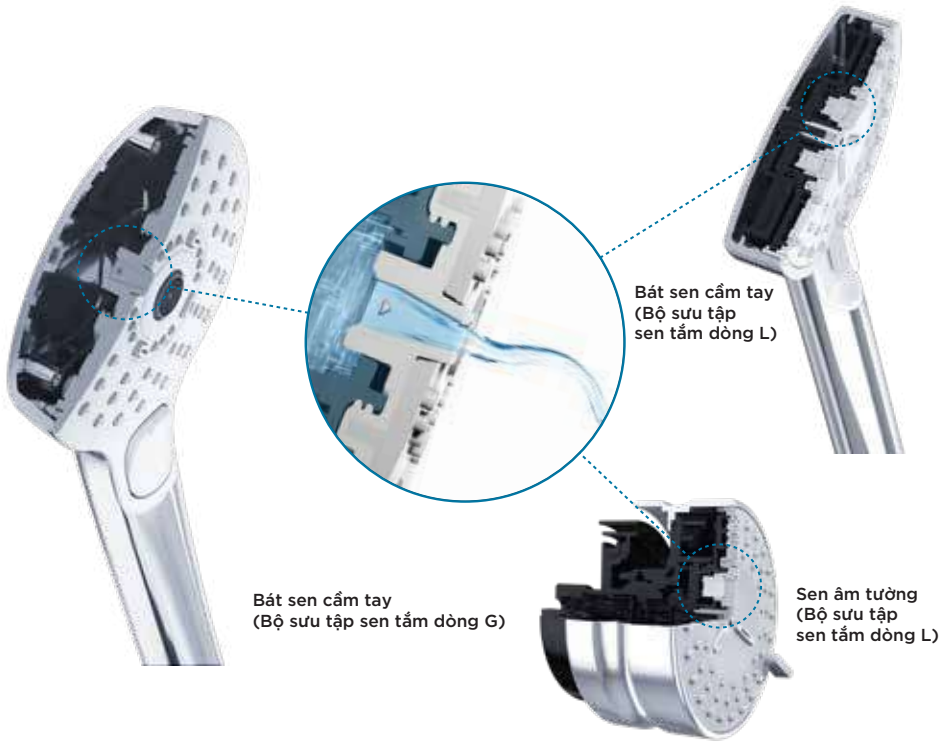

Kích thích cơ thể và tinh thần.
Đánh thức các giác quan.

ACTIVE WAVE