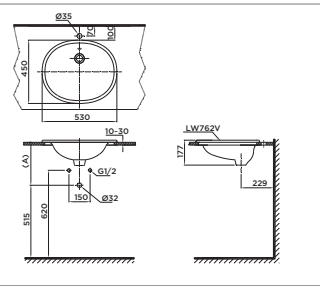

L762

L762 Thân chậu

TUY CHỌN

Vòi chậu	Ổng thái	(A)
TS222A, TS240A, TS260A	TVLF401	260-275
TLR302F-IR, TLR301F-IR, DL342	TVLF401	280-295
TVLMI02NS, TVLMI02NSR	TVLF401	300-315
TX15LFBR, TX15LESBR, TX15LESN, TX15LELBR, TLR302F-IN, TLR301F-IN, TVLM10BRU, TFLC301F-1, TVLM10SCR	TVLF402 THXIA-BV2	300-315
TLG0230V, TLG0330V	TVLF401	265-280
TLG0930V, TLG1130V, TLG0930V, TLG1030V, TLG1130V	TVLF401	295-310
TEN40AV800, TEN2AV800, TEN2AVR300, TEN2AVR, TS10N, TVL10NS, TVL10NSR, DL1E7AV800, TLLA10V/TLE10E2L, TLLA10V/TLE10E2L, TLLA102/TLE10E2L, TLLA102/TLE10E2L	TVLF405 TX09AVIN	245-260
TEN51AW, TEN41AW	T7PW1	310-325

Chú ý: Để lắp đặt ống thái phải đảm bảo kích thước (A)