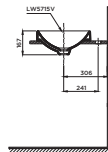

LT5715

L5715 Thân chậu

TUY CHỌN

LT950C

L950C Thân chậu

TUY CHỌN

LT951C

L951C Thân chậu

TUY CHỌN

LT952

L952 Thân chậu

TUY CHỌN

LT367CR

L367CR Thân chậu

TUY CHỌN