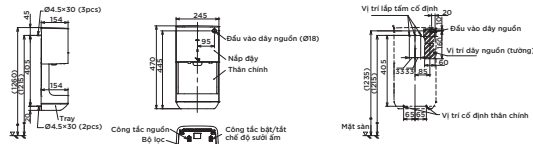

TYC322W

TYC322W Máy sấy tay