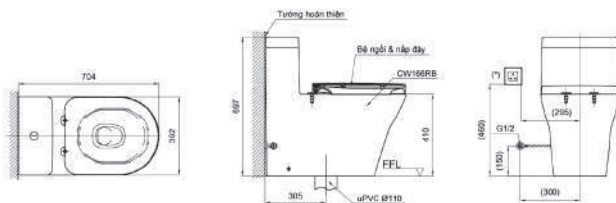

CW166RB

CW166RB Thân cầu