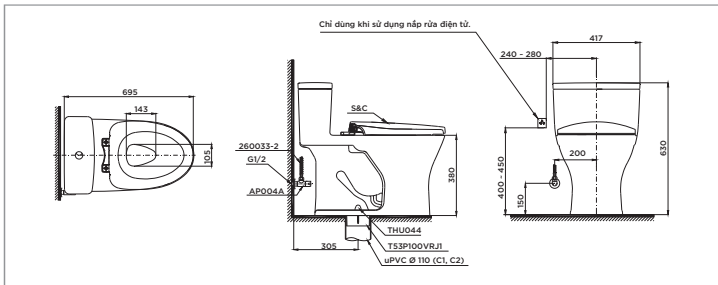

MS855D2

C855D Thân cầu