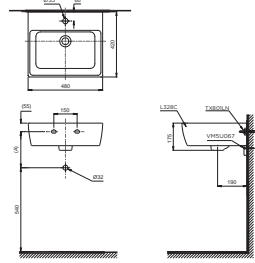

LT328C

L328C Thân chậu

TUY CHỌN

Vòi chậu	Ống thải	A
TLG0130IV, TLG0230IV, TLG0330IV, TLG0430IV, TLG0130IV, TLG0230IV, TLG0330IV, TLG0430IV, TTLR302F-INR, TTLR302F-INR.	TVLF401	235-250
TTLR301F-IRR, TTLR302F-IN, TVLM105CR, TVLM108RU.	TVLF402	265-280
TVLM102NSR, TLG0730IV, TLG0830IV, TLG0930IV, TLG1030IV, TLG1130IV.	TVLF401	255-270