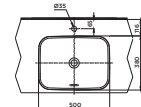

LT5715

L5715 Thân chậu

TUY CHỌN

LT950C

L950C Thân chậu

TUY CHỌN

LT951C

L951C Thân chậu

TUY CHỌN

LT952

L952 Thân chậu

TUY CHỌN

LT367CR

L367CR Thân chậu

TUY CHỌN