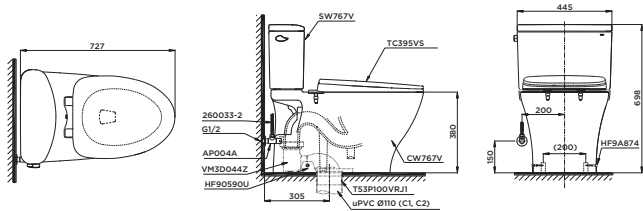

CS767RT10

CW767V Thân cầu
SW767V Kết nước
TC395VS Nắp đóng êm