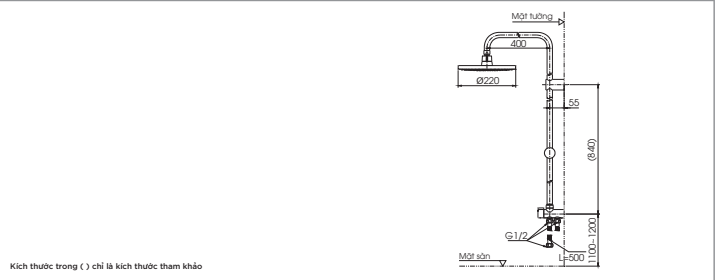

TVSM104NSR
DM907CS