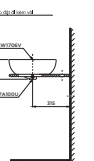

UT904HN

U904HN Thân tiểu

TUY CHỌN

Van xả		(A)
TTUE602	Tự động âm tường	695

UT447HR

U447H Thân tiểu

TUY CHỌN

Van xả		(A)
TS445V2AC(P), TS445DC(P), DUE115UPEV1 DUE115UPKV1 DUE115UPEV DUE115UPKV	Tự động âm tường	700

UT445H

U445H Thân tiểu

TUY CHỌN

Van xả		(A)
DUE113UKV1 DUE113UPKV1 DUE113UPEV1 DUE113UK DUE113UPK DUE113UPE DUE113UE DEU126UE DEU126UPE DEU126UPK	Tự động âm tường	700

U104W/F

U104 Thân sứ

TUY CHỌN

Van xả		(A)
DUE015RR, DUE10P5K		

LT1706

L1706 Thân chậu

TUY CHỌN