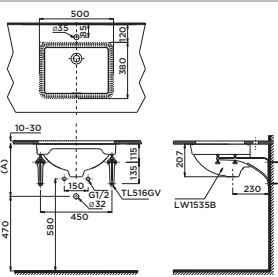

LW1535V

LW1535B Thân sứ