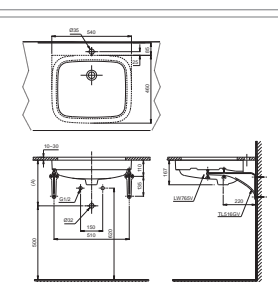

LT765

L765 Thân chậu