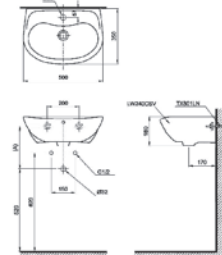

LT328C

L328C Thân chậu

TUY CHỌN

Vòi chậu	Ống thải	A
TLG0130IV, TLG0230IV, TLG0330IV, TLG0430IV, TLG0130IV, TLG0230IV, TLG0330IV, TLG0430IV, TTLR302F-INR, TTLR302F-INR.	TVLF401	235-250
TTLR301F-IRR, TTLR302F-IN, TVLM105CR, TVLM108RU.	TVLF402	265-280
TVLM102NSR, TLG0730IV, TLG0830IV, TLG0930IV, TLG1030IV, TLG1130IV.	TVLF401	255-270

LT240CS

L240C Thân chậu

TUY CHỌN

LT300C

L300C Thân chậu

TUY CHỌN

TYC322W

TYC322W Máy sấy tay

TYC322M

TYC322M Máy sấy tay

Chiều cao giữa tâm đường ống cấp nước và mặt sàn hoàn thiện được khuyến nghị là 900mm ~ 1200mm, khách hàng có thể xác định tùy theo chiều cao trần và chiều cao của người sử dụng.