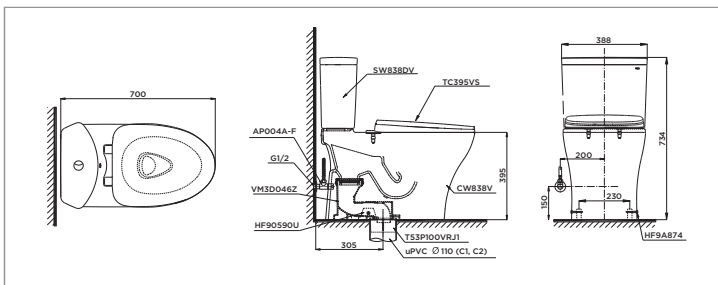

CS838DT10

CW838V Thân cầu
SW838DV Kết nước
TC395VS Nắp đóng êm