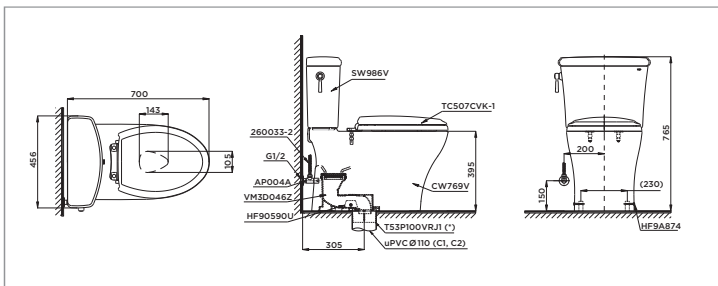

CS986GT9

CW986V Thân cầu
SW986V Kết nước
TC507CVK-1 Nắp đóng êm