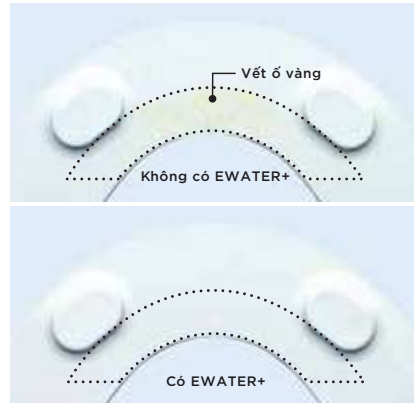

Công nghệ tiện nghi:

- Nắp đóng/mở tự động
- Sưởi ấm bệ ngồi tức thì
- Ánh sáng dịu nhẹ
- Tự động xả
- Khử mùi
- Sấy khô

Khảo sát thu thập bởi TOTO: Đánh giá về chất thải bám đọng trên bề mặt ở phần trước của mặt sau vành bệ ngồi, khi có và không có EWATER+.

Điều kiện khảo sát: Tình huống giả định 1 gia đình gồm 4 người sử dụng trong 2 tuần (không vệ sinh sản phẩm).

Kết quả có thể thay đổi tùy thuộc vào cách sử dụng và điều kiện môi trường.