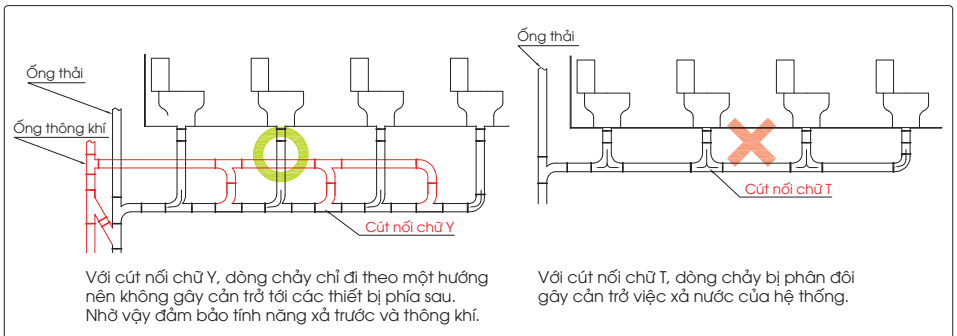

IV. Chú ý khi sử dụng cút nối

- Khi lắp đặt nhiều thiết bị trên cùng một đường ống, nên sử dụng cút nối chữ Y thay vì cút nối chữ T.