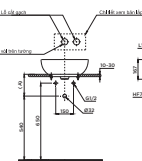

UT904HN

U904HN Thân tiểu

TUY CHỌN

Van xả		(A)
TTUE602	Tự động âm tường	695

UT447HR

U447H Thân tiểu

TUY CHỌN

Van xả		(A)
TS445V2AC(P), TS445DC(P), DUE115UPEV1 DUE115UPKV1 DUE115UPEV DUE115UPKV	Tự động âm tường	700

UT445H

U445H Thân tiểu

TUY CHỌN

Van xả		(A)
DUE113UKV1 DUE113UPKV1 DUE113UPEV1 DUE113UK DUE113UPK DUE113UPE DUE113UE DEU126UE DEU126UPE DEU126UPK	Tự động âm tường	700

U104W/F

U104 Thân sứ

TUY CHỌN

Van xả		(A)
DUE015RR, DUE10P5K		

LT1706

L1706 Thân chậu

TUY CHỌN