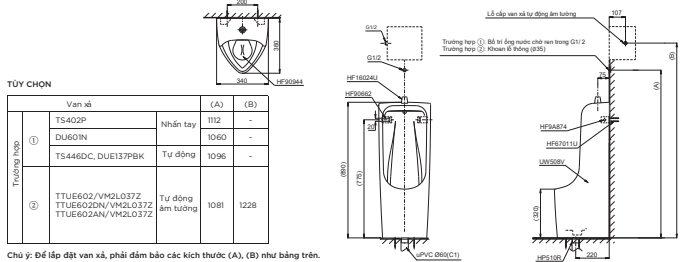

UT508T

U508T Thân tiếu