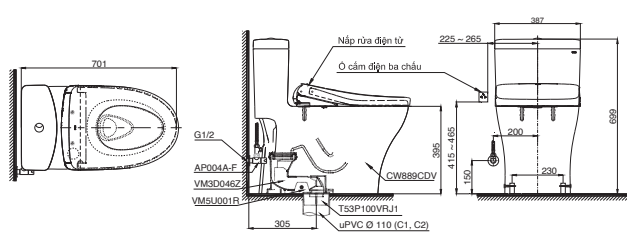

MS889CDR

C889CDR Thân cầu