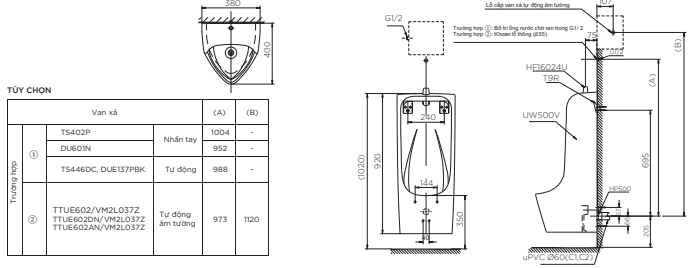

CS302DT10

CW302V Thân cầu
SW302DV Kết nước
TC395VS Nắp đóng êm

CW553

CW553RV Thân sứ

UT901H

UW901HV Thân tiếu

UT500T

U500T Thân tiếu