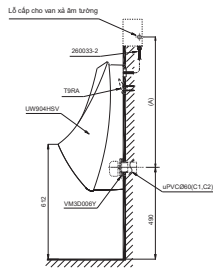

UT904HN

U904HN Thân tiểu

TUY CHỌN

Van xả		(A)
TTUE602	Tự động âm tường	695