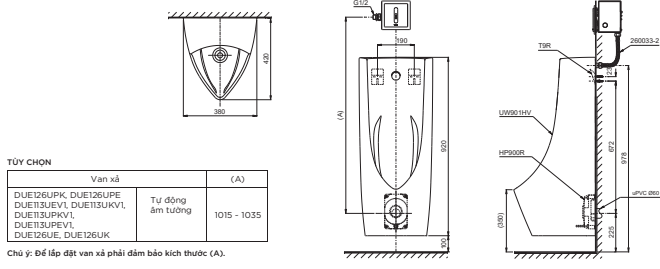

CS302DT10

CW302V Thân cầu
SW302DV Kết nước
TC395VS Nắp đóng êm

CW553

CW553RV Thân sứ

UT901H

UW901HV Thân tiếu

UT500T

U500T Thân tiếu