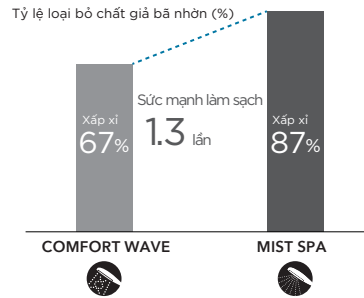

MIST SPA

Đắm mình trong màn sương bọt khí siêu nhỏ, trút bỏ mọi âu lo, tận hưởng khoảnh khắc thư thái của bản thân.

Làm sạch bã nhờn gấp 1,3 lần so với COMFORT WAVE!

Điều kiện thử nghiệm

Tốc độ dòng chảy của chế độ MIST SPA: 3.5 L/min

Tốc độ dòng chảy của chế độ COMFORT WAVE: 6.5 L/min

Thời gian chảy: 15 giây. Nhiệt độ nước: 42 ± 1 °C N=10

Cách thử nghiệm: 1 microlit (μ l) chất giả bã nhờn được nhỏ lên cánh tay của một người và được rửa sạch theo các điều kiện thử nghiệm được liệt kê ở trên, sau đó thực hiện đo tỷ lệ loại bỏ chất giả bã nhờn. Thử nghiệm được thực hiện bởi TOTO.

Lưu ý: Kết quả có thể thay đổi tùy thuộc vào điều kiện sử dụng và sự khác biệt của mỗi cá nhân.