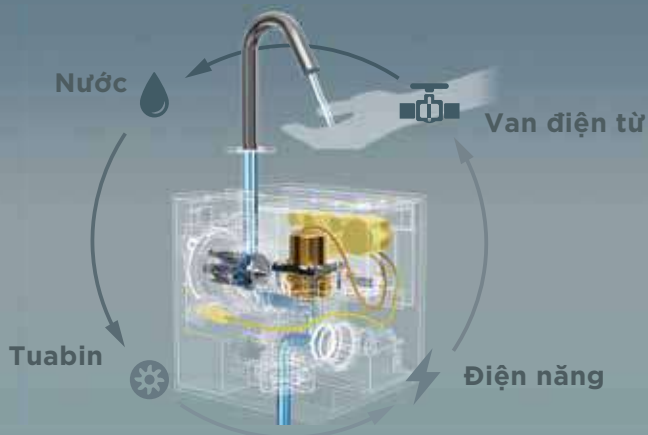

Công nghệ Ecopower của VÒI CẢM ỨNG được kích hoạt bằng cảm biến tự tạo ra năng lượng cho vòi hoạt động. TOTO SELF-POWER không cần nguồn điện bên ngoài, không cần sử dụng hằng ngày nhưng vẫn tự tạo ra nguồn điện ở lưu lượng nước cực thấp chỉ 2L/phút. SELF-POWER bền vững cùng thời gian.

AUTO FUNCTION

Các vòi cảm ứng với mắt cảm biến gắn trên đầu vòi, ghi lại mọi cử động tay một cách chính xác.

ECO CAP

ECO CAP là công nghệ phun không khí, với chức năng sục khí vào nước, làm tăng thể tích của nước, giúp giảm lượng nước tiêu thụ. Vì vậy, bạn có thể rửa tay bằng dòng nước đầy nhưng vẫn tiết kiệm lượng nước sử dụng.