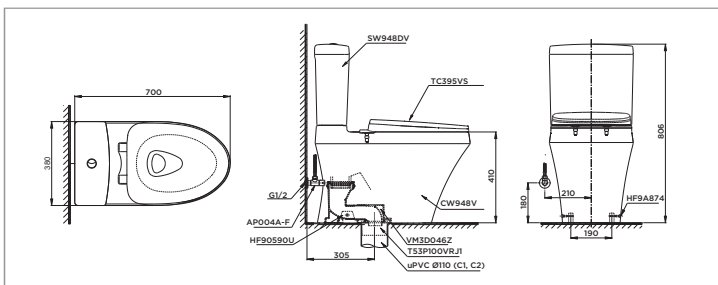

CS948DT10

CW948V Thân cầu
SW948DV Kết nước
TC395VS Nắp đóng êm