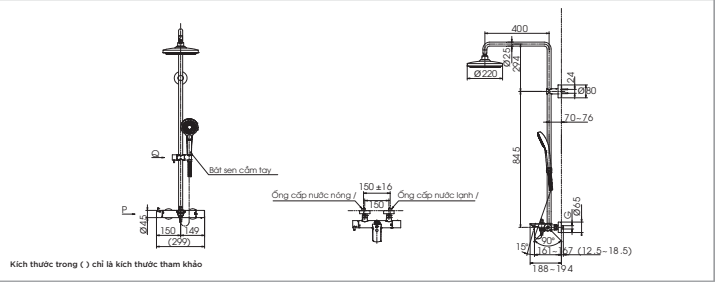

DM907C1S
DM906CFS