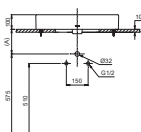

LT5715

L5715 Thân chậu

TUY CHỌN

LT950C

L950C Thân chậu

TUY CHỌN

LT951C

L951C Thân chậu

TUY CHỌN

LT952

L952 Thân chậu

TUY CHỌN

LT367CR

L367CR Thân chậu

TUY CHỌN