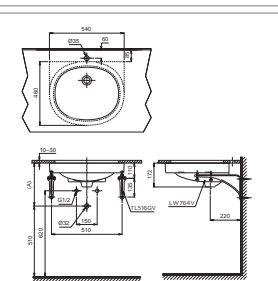

LT764

L764 Thân chậu TL516GV Bộ giá đỡ