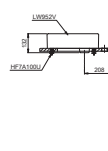

LT5715

L5715 Thân chậu

TUY CHỌN

LT950C

L950C Thân chậu

TUY CHỌN

LT951C

L951C Thân chậu

TUY CHỌN

LT952

L952 Thân chậu

TUY CHỌN

LT367CR

L367CR Thân chậu

TUY CHỌN