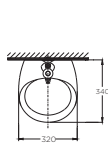

TUY CHỌN

Van xả		(A)
DUE015RR, DUE10P5K