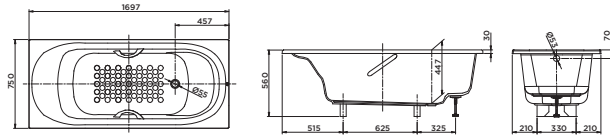

**PPY1750HPE
PPY1750PE**

PPY175HPE Bồn tắm ngọc trai
Bao gồm tay vịn
Không bao gồm
tay vịn
DB505R-3B
Bộ kết nối
thoát thải

**PPY1780HPE
PPY1780PE**

PPY1780HPE Bồn tắm ngọc trai
Bao gồm tay vịn
PPY1780PE Không bao gồm
tay vịn
DB505R-3B
Bộ kết nối
thoát thải