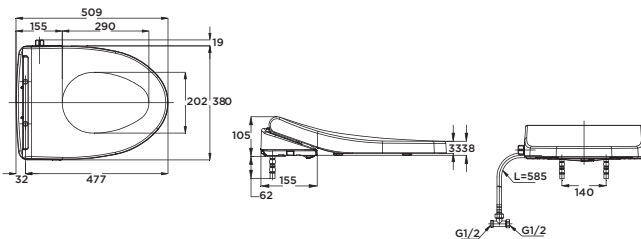

TCW1211A

TCW1211A Nắp rửa cơ
Ecowasher