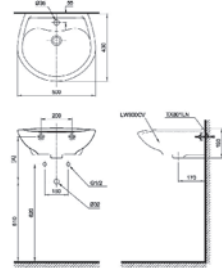

LT328C

L328C Thân chậu

TUY CHỌN

Vòi chậu	Ống thải	A
TLG0130IV, TLG0230IV, TLG0330IV, TLG0430IV, TLG0130IV, TLG0230IV, TLG0330IV, TLG0430IV, TTLR302F-INR, TTLR302F-INR.	TVLF401	235-250
TTLR301F-IRR, TTLR302F-IN, TVLM105CR, TVLM108RU.	TVLF402	265-280
TVLM102NSR, TLG0730IV, TLG0830IV, TLG0930IV, TLG1030IV, TLG1130IV.	TVLF401	255-270

LT240CS

L240C Thân chậu

TUY CHỌN

LT300C

L300C Thân chậu

TUY CHỌN

TYC322W

TYC322W Máy sấy tay

TYC322M

TYC322M Máy sấy tay

Chiều cao giữa tâm đường ống cấp nước và mặt sàn hoàn thiện được khuyến nghị là 900mm ~ 1200mm, khách hàng có thể xác định tùy theo chiều cao trần và chiều cao của người sử dụng.