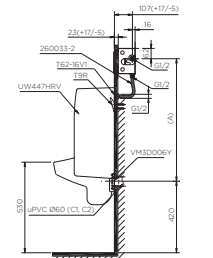

TUY CHỌN

Van xả		(A)
TS445V2AC(P), TS445DC(P), DUE115UPEV1 DUE115UPKV1 DUE115UPEV DUE115UPKV	Tự động âm tường	700