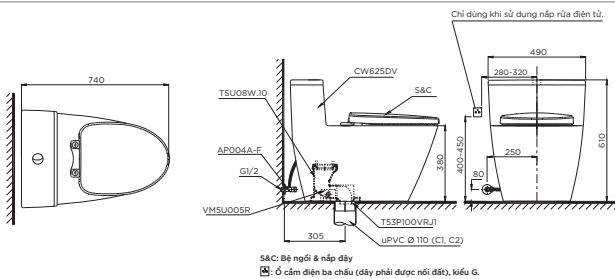

MS625D

C625D Thân cầu