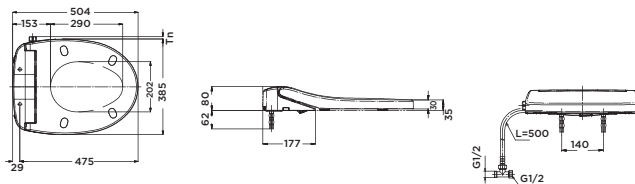

BẢN VẼ KỸ THUẬT

TCW1211A

TCW1211A Nắp rửa cơ
Ecowasher

TCW07S

TCW07S Nắp rửa cơ
Ecowasher

CW166RB

CW166RB Thân cầu

MS636DT2