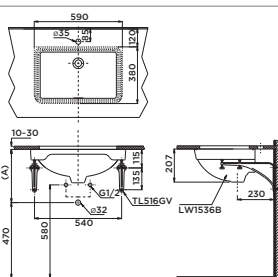

LW1536V

LW1536B Thân sứ