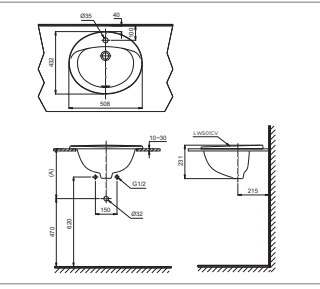

L501C

LW501CV Thân sứ