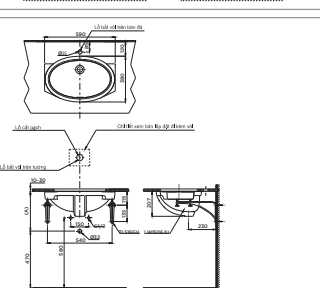

LW1506V

LW1506JU Thân sứ