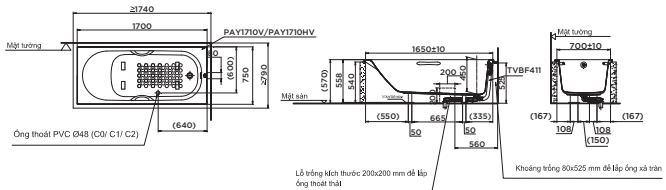

**PAY1710V
PAY1710HV
TVBF411**

PAY1710V Bồn tắm nhựa
không có tay vịn
PAY1710HV Bồn tắm nhựa
có tay vịn
Bộ thoát thải

Kích thước trong ( ) chỉ là kích thước tham khảo