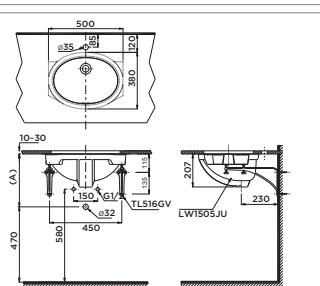

LW1505V

LW1505JU Thân sứ