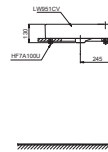

LT5715

L5715 Thân chậu

TUY CHỌN

LT950C

L950C Thân chậu

TUY CHỌN

LT951C

L951C Thân chậu

TUY CHỌN

LT952

L952 Thân chậu

TUY CHỌN

LT367CR

L367CR Thân chậu

TUY CHỌN