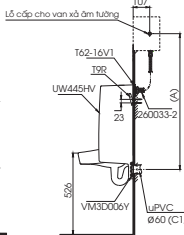

TUY CHỌN

Van xả		(A)
DUE113UKV1 DUE113UPKV1 DUE113UPEV1 DUE113UK DUE113UPK DUE113UPE DUE113UE DEU126UE DEU126UPE DEU126UPK	Tự động âm tường	700