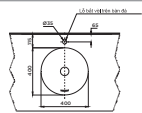

UT904HN

U904HN Thân tiểu

TUY CHỌN

Van xả		(A)
TTUE602	Tự động âm tường	695

UT447HR

U447H Thân tiểu

TUY CHỌN

Van xả		(A)
TS445V2AC(P), TS445DC(P), DUE115UPEV1 DUE115UPKV1 DUE115UPEV DUE115UPKV	Tự động âm tường	700

UT445H

U445H Thân tiểu

TUY CHỌN

Van xả		(A)
DUE113UKV1 DUE113UPKV1 DUE113UPEV1 DUE113UK DUE113UPK DUE113UPE DUE113UE DEU126UE DEU126UPE DEU126UPK	Tự động âm tường	700

U104W/F

U104 Thân sứ

TUY CHỌN

Van xả		(A)
DUE015RR, DUE10P5K		

LT1706

L1706 Thân chậu

TUY CHỌN