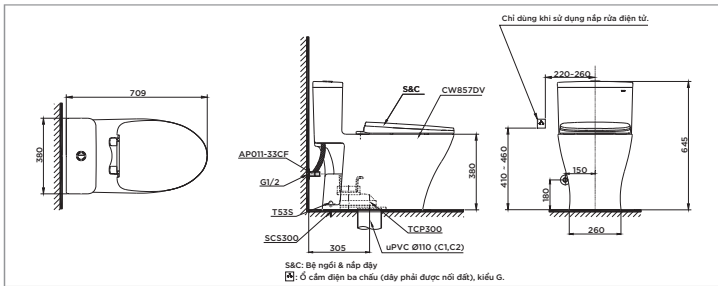

MS857D

C857D Thân cầu