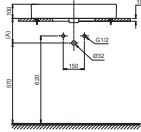

LT5715

L5715 Thân chậu

TUY CHỌN

LT950C

L950C Thân chậu

TUY CHỌN

LT951C

L951C Thân chậu

TUY CHỌN

LT952

L952 Thân chậu

TUY CHỌN

LT367CR

L367CR Thân chậu

TUY CHỌN