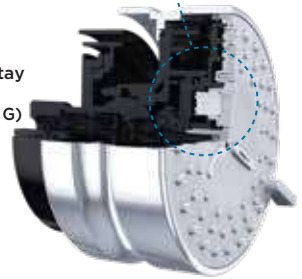

GYROSTREAM

Những xoáy nước mạnh mẽ sáng khoái làm sạch và massage cho cơ thể

Tươi mới

Bát sen trần

Bát sen cầm tay
(Bộ sưu tập sen tắm dòng G)

Sen âm tường
(Bộ sưu tập sen tắm dòng G)

 **COMFORT WAVE**

Những giọt nước to, tròn đầy
Vỗ về da đầu
Một cảm giác thoải mái trọn vẹn