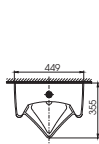

TUY CHỌN

Van xả		(A)
DUE113UKV1 DUE113UPKV1 DUE113UPEV1 DUE113UK DUE113UPK DUE113UPE DUE113UE DEU126UE DEU126UPE DEU126UPK	Tự động âm tường	700