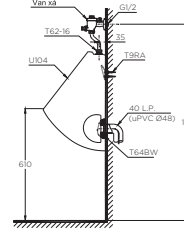

TUY CHỌN

Van xả		(A)
DUE015RR, DUE10P5K