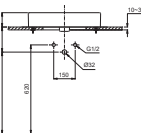

LT5715

L5715 Thân chậu

TUY CHỌN

LT950C

L950C Thân chậu

TUY CHỌN

LT951C

L951C Thân chậu

TUY CHỌN

LT952

L952 Thân chậu

TUY CHỌN

LT367CR

L367CR Thân chậu

TUY CHỌN