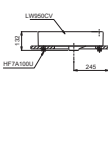

LT5715

L5715 Thân chậu

TUY CHỌN

LT950C

L950C Thân chậu

TUY CHỌN

LT951C

L951C Thân chậu

TUY CHỌN

LT952

L952 Thân chậu

TUY CHỌN

LT367CR

L367CR Thân chậu

TUY CHỌN