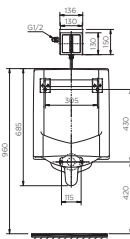

TUY CHỌN

Van xả		(A)
TS445V2AC(P), TS445DC(P), DUE115UPEV1 DUE115UPKV1 DUE115UPEV DUE115UPKV	Tự động âm tường	700