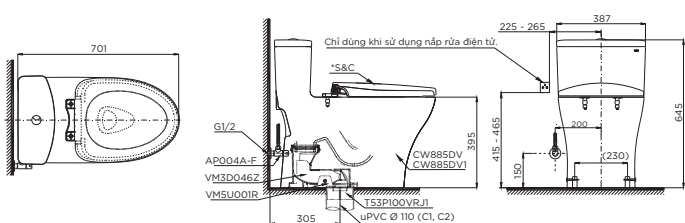

MS885D

CW885D Thân cầu