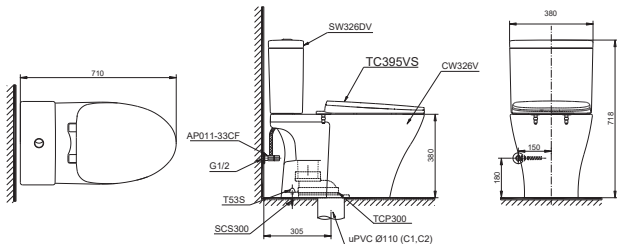

CS302DT10

CW302V Thân cầu
SW302DV Kết nước
TC395VS Nắp đóng êm

CW553

CW553RV Thân sứ

UT901H

UW901HV Thân tiếu

UT500T

U500T Thân tiếu