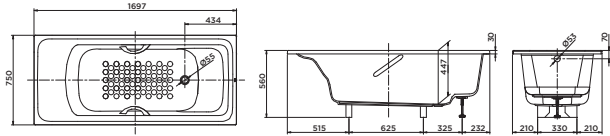

**PPY1750HPE
PPY1750PE**

PPY175HPE Bồn tắm ngọc trai
Bao gồm tay vịn
Không bao gồm
tay vịn
DB505R-3B
Bộ kết nối
thoát thải

**PPY1780HPE
PPY1780PE**

PPY1780HPE Bồn tắm ngọc trai
Bao gồm tay vịn
PPY1780PE Không bao gồm
tay vịn
DB505R-3B
Bộ kết nối
thoát thải