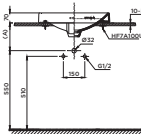

LT5715

L5715 Thân chậu

TUY CHỌN

LT950C

L950C Thân chậu

TUY CHỌN

LT951C

L951C Thân chậu

TUY CHỌN

LT952

L952 Thân chậu

TUY CHỌN

LT367CR

L367CR Thân chậu

TUY CHỌN