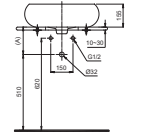

LT5715

L5715 Thân chậu

TUY CHỌN

LT950C

L950C Thân chậu

TUY CHỌN

LT951C

L951C Thân chậu

TUY CHỌN

LT952

L952 Thân chậu

TUY CHỌN

LT367CR

L367CR Thân chậu

TUY CHỌN