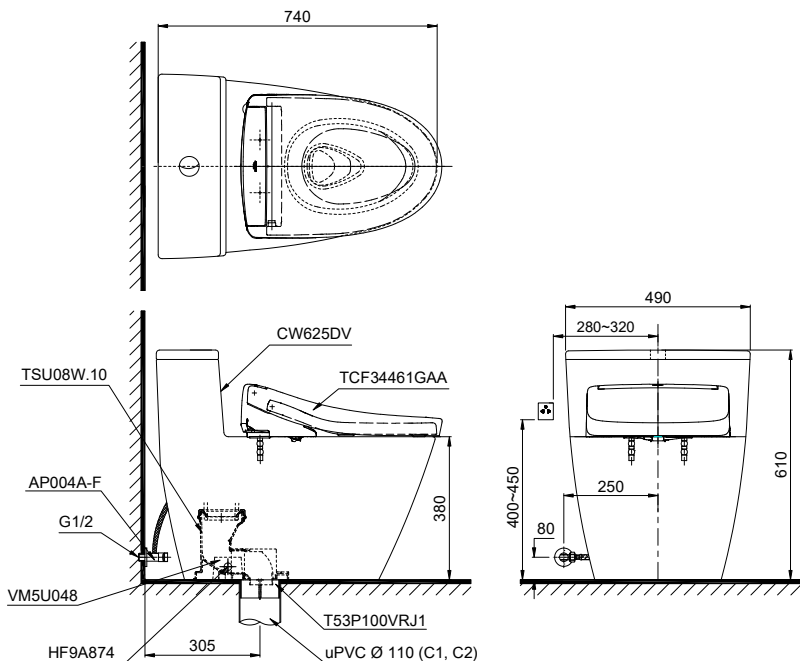

One piece toilet with WASHLET S5 series - TCF34461GAA

Bàn cầu 1 khối kèm nắp rửa điện tử
WASHLET dòng S5 - TCF34461GAA

TOTO
GREEN
CHALLENGE

Features Đặc điểm

- **Modern & elegant design**
Thiết kế hiện đại sang trọng
- **Water saving with Tornado flush system 4.5/3 (L)**
Tiết kiệm nước với chế độ xả Tornado 4.5/3 (L)
- **Stain Resistant, Easy-to-clean Surface with CEFIONTECT Technology**
Men sứ chống dính, chống bám bẩn CEFIONTECT
- **Multi-function electric seat**
Nắp rửa điện tử đa chức năng

Specifications Tiêu chuẩn kỹ thuật

Design: Thiết kế:	Elongated Thân dài
Flush system: Hệ thống xả	Tornado
Flush type: Loại xả:	Dual flush Nhấn đôi
Water consumption: Lượng nước sử dụng	4.5/3.0 (L)
Water pressure: Áp lực nước sử dụng	0.05~0.70 (Mpa)
Rated power supply: Nguồn điện sử dụng	220~240 (V), 50/60 (Hz)
Rated power consumption: Công suất tiêu thụ	835~845 (W)
Rough-in: Tâm xả	305 (mm)
Water surface: Mặt nước đọng	143 x 105 (mm)
Trap diameter: Đường kính đường thải	Ø57 (mm)
Product dimensions: Kích thước sản phẩm	L740 x W490 x H610 (mm)
Material: Vật liệu:	Vitreous china Sứ vệ sinh

MS625DW25

☐: Ổ cắm điện ba chấu (dây phải được nối đất), kiểu G.
Electrical 3 outlets socket (must have really ground connection phase), type G.

Parts description Danh mục phụ kiện

- **Toilet bowl/ Thân cầu** **C625D**
- Toilet body/ Thân sứ:** CW625DV
- Socket/ Ống nối sàn:** TSU08W.10
- Fixing set/ Bộ cố định:** VM5U048
- Cover cap set/ Bộ mũ chụp:** HF9A874
- Floor flange/ Bích nối sàn:** T53P100VRJ1
- Stop valve & flexible hose:** AP004A-F
- **Washlet** **TCF34461GAA**
- Nắp rửa điện tử**