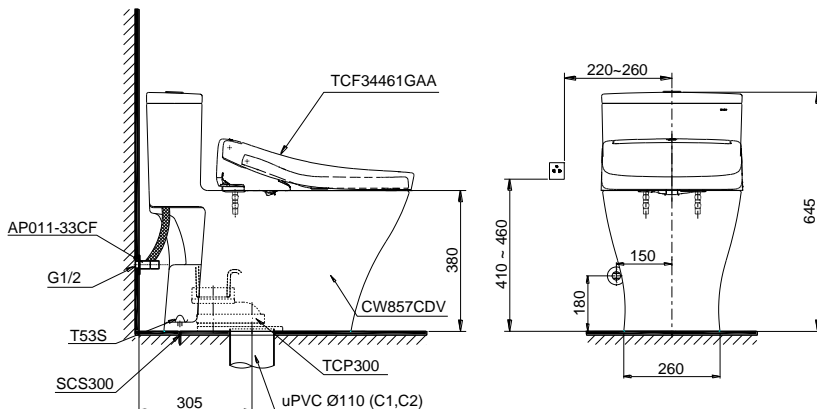

One piece toilet with WASHLET S5 series - TCF34461GAA

Bàn cầu 1 khối kèm nắp rửa điện tử WASHLET dòng S5 - TCF34461GAA

TOTO
GREEN
CHALLENGE

Features Đặc điểm

- **Modern & elegant design**
Thiết kế hiện đại sang trọng
- **Water saving with Tornado flush system 4.5/3 (L)**
Tiết kiệm nước với chế độ xả Tornado 4.5/3 (L)
- **Stain Resistant, Easy-to-clean Surface with CEFIONTECT Technology**
Men sứ chống dính, chống bám bẩn CEFIONTECT
- **Multi-function electric seat**
Nắp rửa điện tử đa chức năng

Specifications Tiêu chuẩn kỹ thuật

Design: Thiết kế:	Elongated Thân dài
Flush system: Hệ thống xả	Tornado
Flush type: Loại xả:	Dual flush Nhấn đôi
Water consumption: Lượng nước sử dụng	4.5/3.0 (L)
Water pressure: Áp lực nước sử dụng	0.05~0.70 (Mpa)
Rated power supply: Nguồn điện sử dụng	220~240 (V), 50/60 (Hz)
Rated power consumption: Công suất tiêu thụ	835~845 (W)
Rough-in: Tâm xả	305 (mm)
Water surface: Mặt nước đọng	143 x 105 (mm)
Trap diameter: Đường kính đường thải	Ø60 (mm)
Product dimensions: Kích thước sản phẩm	L709 x W380 x H645 (mm)
Material: Vật liệu:	Vitreous china Sứ vệ sinh

MS857CDW25

☐: Ổ cắm điện ba chấu (dây phải được nối đất), kiểu G.
Electrical 3 outlets socket (must have really ground connection phase), type G.

Parts description Danh mục phụ kiện

- **Toilet bowl/ Thân cầu** **C857CD**
- Toilet body/ Thân sứ:** CW857CDV
- Socket/ Ống nối sàn:** TCP300
- Fixing set/ Bộ cố định:** SCS300
- Cover cap set/ Bộ mũ chụp:** T53S
- Stop valve & flexible hose:** AP011-33CF
- Van dừng & dây cấp**
- **Washlet** **TCF34461GAA**
- Nắp rửa điện tử**