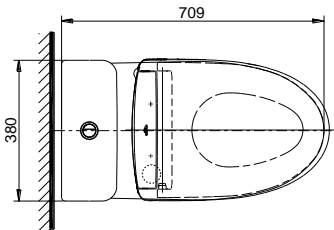

One piece toilet with WASHLET S5 series - TCF34461GAA

Bàn cầu 1 khối kèm nắp rửa điện tử WASHLET dòng S5 - TCF34461GAA

TOTO
GREEN
CHALLENGE

Features Đặc điểm

- **Modern & elegant design**
Thiết kế hiện đại sang trọng
- **Water saving with Tornado flush system 4.5/3 (L)**
Tiết kiệm nước với chế độ xả Tornado 4.5/3 (L)
- **Stain Resistant, Easy-to-clean Surface with CEFIONTECT Technology**
Men sứ chống dính, chống bám bẩn CEFIONTECT
- **Multi-function electric seat**
Nắp rửa điện tử đa chức năng

Specifications Tiêu chuẩn kỹ thuật

Design: Thiết kế:	Elongated Thân dài
Flush system: Hệ thống xả	Tornado
Flush type: Loại xả:	Dual flush Nhấn đôi
Water consumption: Lượng nước sử dụng	4.5/3.0 (L)
Water pressure: Áp lực nước sử dụng	0.05~0.70 (Mpa)
Rated power supply: Nguồn điện sử dụng	220~240 (V), 50/60 (Hz)
Rated power consumption: Công suất tiêu thụ	835~845 (W)
Rough-in: Tâm xả	305 (mm)
Water surface: Mặt nước đọng	143 x 105 (mm)
Trap diameter: Đường kính đường thải	Ø60 (mm)
Product dimensions: Kích thước sản phẩm	L709 x W380 x H645 (mm)
Material: Vật liệu:	Vitreous china Sứ vệ sinh

MS857CDW25

☐: Ổ cắm điện ba chấu (dây phải được nối đất), kiểu G.
Electrical 3 outlets socket (must have really ground connection phase), type G.

Parts description Danh mục phụ kiện

- **Toilet bowl/ Thân cầu** **C857CD**
- Toilet body/ Thân sứ:** CW857CDV
- Socket/ Ống nối sàn:** TCP300
- Fixing set/ Bộ cố định:** SCS300
- Cover cap set/ Bộ mũ chụp:** T53S
- Stop valve & flexible hose:** AP011-33CF
- Van dừng & dây cấp**
- **Washlet** **TCF34461GAA**
- Nắp rửa điện tử**