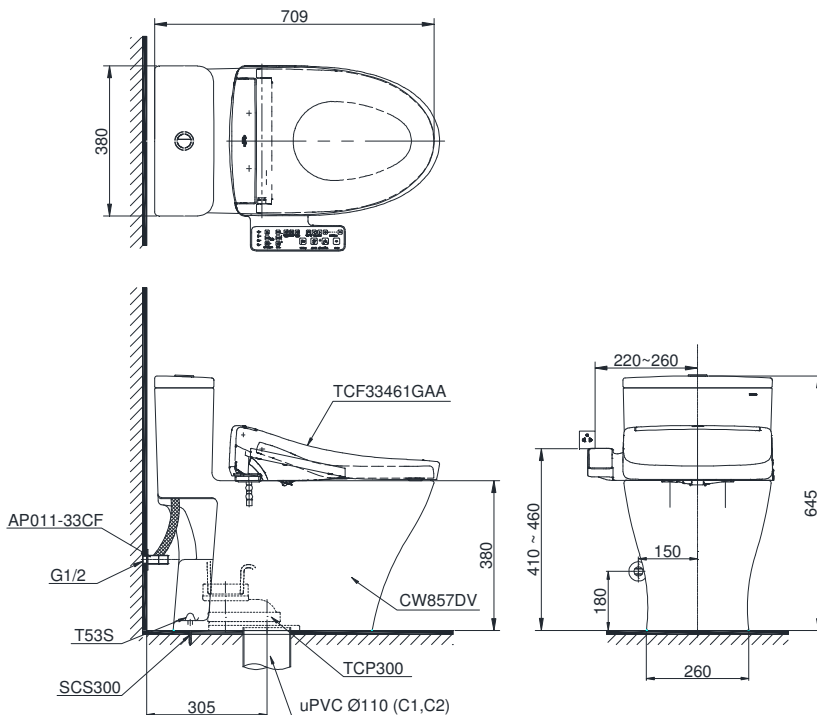

One piece toilet with WASHLET S2 series - TCF33461GAA  
Bàn cầu 1 khối kèm nắp rửa điện tử  
WASHLET dòng S2 – TCF33461GAA

TOTO  
GREEN  
CHALLENGE

## Specifications Tiêu chuẩn kỹ thuật

|   |                                     |
|---|-------------------------------------|
| <b>Design:</b><br>Thiết kế:                           | <b>Elongated</b><br>Thân dài        |
| <b>Flush system:</b><br>Hệ thống xả                   | <b>Tornado</b>                      |
| <b>Flush type:</b><br>Loại xả:                        | <b>Dual flush</b><br>Nhấn đôi       |
| <b>Water consumption:</b><br>Lượng nước sử dụng       | <b>4.5/3.0 (L)</b>                  |
| <b>Water pressure:</b><br>Áp lực nước sử dụng         | <b>0.05~0.70 (Mpa)</b>              |
| <b>Rated power supply:</b><br>Nguồn điện sử dụng      | <b>220~240 (V), 50/60 (Hz)</b>      |
| <b>Rated power consumption:</b><br>Công suất tiêu thụ | <b>837~847 (W)</b>                  |
| <b>Rough-in:</b><br>Tâm xả                            | <b>305 (mm)</b>                     |
| <b>Water surface:</b><br>Mặt nước đọng                | <b>143 x 105 (mm)</b>               |
| <b>Trap diameter:</b><br>Đường kính đường thải        | <b>Ø60 (mm)</b>                     |
| <b>Product dimensions:</b><br>Kích thước sản phẩm     | <b>L709 x W380 x H645 (mm)</b>      |
| <b>Material:</b><br>Vật liệu:                         | <b>Vitreous china</b><br>Sứ vệ sinh |

MS857DW24

⚡: Ổ cắm điện ba chấu (dây phải được nối đất), kiểu G.  
Electrical 3 outlets socket (must have really ground connection phase), type G.

## Parts description Danh mục phụ kiện

- **Toilet bowl/ Thân cầu** **C857D**  
Toilet body/ Thân sứ: CW857DV
- **Socket/ Ống nối sàn:** TCP300
- **Fixing set/ Bộ cố định:** SCS300
- **Cover cap set/ Bộ mũ chụp:** T53S
- **Stop valve & flexible hose:** AP011-33CF
- **Van dừng & dây cấp**
- **Washlet** **TCF33461GAA**  
**Nắp rửa điện tử**