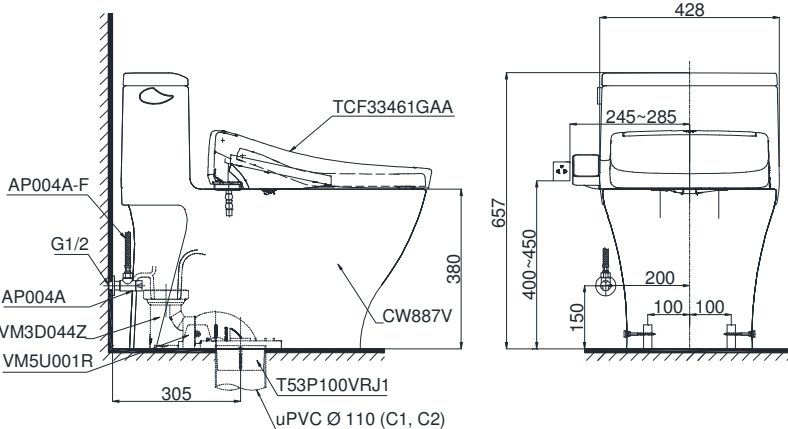

One piece toilet with WASHLET S2 series - TCF33461GAA
Bàn cầu 1 khối kèm nắp rửa điện tử WASHLET dòng S2 - TCF33461GAA

TOTO
GREEN
CHALLENGE

Features Đặc điểm

- **Modern & elegant design**
Thiết kế hiện đại sang trọng
- **Water saving with Tornado flush system 4.8 (L)**
Tiết kiệm nước với chế độ xả Tornado 4.8 (L)
- **Stain Resistant, Easy-to-clean Surface with CEFIONTECT Technology**
Men sứ chống dính, chống bám bẩn CEFIONTECT
- **Multi function electric seat**
Nắp rửa điện tử đa chức năng

Specifications Tiêu chuẩn kỹ thuật

Design: Thiết kế:	Elongated Thân dài
Flush system: Hệ thống xả	Tornado
Flush type: Loại xả:	Handle lever Tay gạt
Water consumption: Lượng nước sử dụng	4.8 (L)
Water pressure: Áp lực nước sử dụng	0.05~0.70 (Mpa)
Rated power supply: Nguồn điện sử dụng	220~240 (V), 50/60 (Hz)
Rated power consumption: Công suất tiêu thụ	837~847 (W)
Rough-in: Tâm xả	305 (mm)
Water surface: Mặt nước đọng	160 x 230 (mm)
Trap diameter: Đường kính đường thải	Ø47 (mm)
Product dimensions: Kích thước sản phẩm	L727 x W428 x H657 (mm)
Material: Vật liệu:	Vitreous china Sứ vệ sinh

MS887RW24

☐: Ổ cắm điện ba chấu (dây phải được nối đất), kiểu G.
Electrical 3 outlets socket (must have really ground connection phase), type G.

Parts description Danh mục phụ kiện

- **Toilet bowl/ Thân cầu** **C887R**
Toilet body/ Thân sứ: CW887V
- **Socket/ Ống nối sàn:** VM3D044Z
- **Fixing set/ Bộ cố định:** VM5U001R
- **Stop valve & flexible hose:** AP004A-F
- **Floor flange/ Bích nối sàn:** T53P100VRJ1
- **Washlet** **TCF33461GAA**
Nắp rửa điện tử