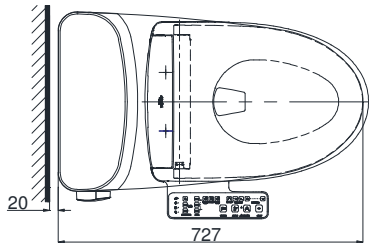

One piece toilet with WASHLET S2 series - TCF33461GAA
Bàn cầu 1 khối kèm nắp rửa điện tử WASHLET dòng S2 - TCF33461GAA

TOTO
GREEN
CHALLENGE

Features Đặc điểm

- **Modern & elegant design**
Thiết kế hiện đại sang trọng
- **Water saving with Tornado flush system 4.8 (L)**
Tiết kiệm nước với chế độ xả Tornado 4.8 (L)
- **Stain Resistant, Easy-to-clean Surface with CEFIONTECT Technology**
Men sứ chống dính, chống bám bẩn CEFIONTECT
- **Multi function electric seat**
Nắp rửa điện tử đa chức năng

Specifications Tiêu chuẩn kỹ thuật

Design: Thiết kế:	Elongated Thân dài
Flush system: Hệ thống xả	Tornado
Flush type: Loại xả:	Handle lever Tay gạt
Water consumption: Lượng nước sử dụng	4.8 (L)
Water pressure: Áp lực nước sử dụng	0.05~0.70 (Mpa)
Rated power supply: Nguồn điện sử dụng	220~240 (V), 50/60 (Hz)
Rated power consumption: Công suất tiêu thụ	837~847 (W)
Rough-in: Tâm xả	305 (mm)
Water surface: Mặt nước đọng	160 x 230 (mm)
Trap diameter: Đường kính đường thải	Ø47 (mm)
Product dimensions: Kích thước sản phẩm	L727 x W428 x H657 (mm)
Material: Vật liệu:	Vitreous china Sứ vệ sinh

MS887RW24

☐: Ổ cắm điện ba chấu (dây phải được nối đất), kiểu G.
Electrical 3 outlets socket (must have really ground connection phase), type G.

Parts description Danh mục phụ kiện

- **Toilet bowl/ Thân cầu** **C887R**
Toilet body/ Thân sứ: CW887V
- **Socket/ Ống nối sàn:** VM3D044Z
- **Fixing set/ Bộ cố định:** VM5U001R
- **Stop valve & flexible hose:** AP004A-F
- **Floor flange/ Bích nối sàn:** T53P100VRJ1
- **Washlet** **TCF33461GAA**
Nắp rửa điện tử