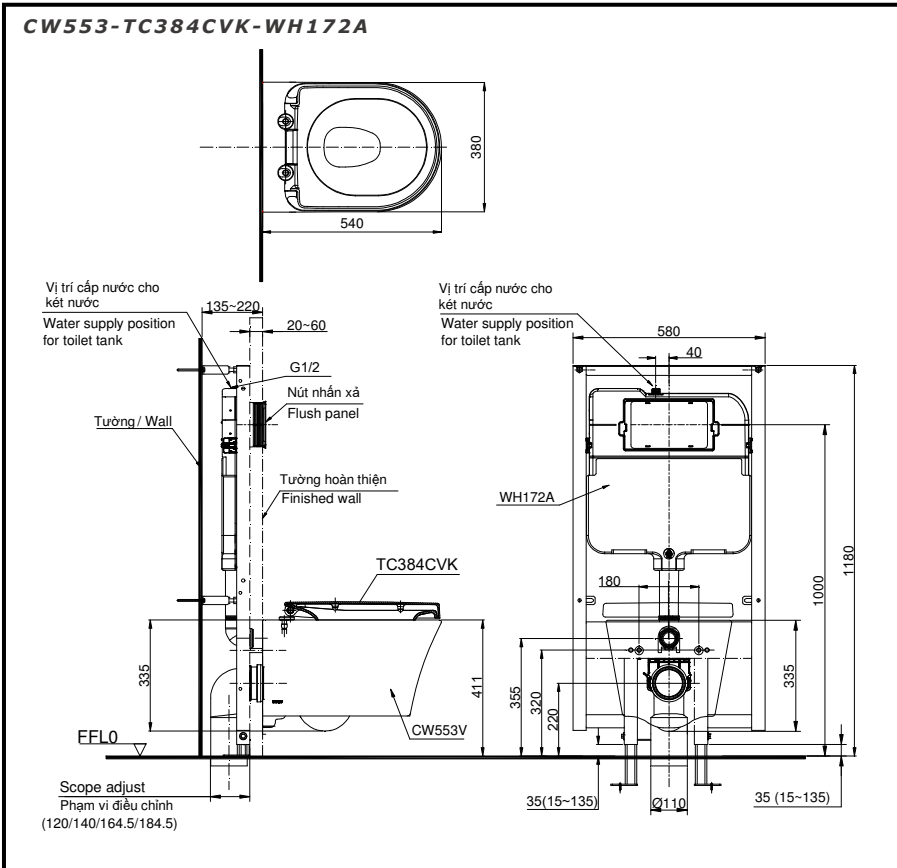

Wall hung toilet with soft closing Seat & Cover Bàn cầu treo tường kèm nắp đóng êm

TOTO
GREEN
CHALLENGE

Features Đặc điểm

- **D-shape toilet with Sleek and Stylish Design**
Thiết kế thân chữ D gọn gàng, phong cách tối giản, sang trọng
- **CeFIONtect technology:**
super smooth, ion barrier glaze for a clean toilet bowl
Men sứ chống dính, chống bám bẩn CeFIONtect
- **TORNADO FLUSH for powerful flushing effect with less amount of water**
Hệ thống xả xoáy Tornado siêu mạnh, siêu êm, tiết kiệm nước
- **RIMLESS DESIGN bowl ensures easy cleaning and ultimate hygiene**
Thiết kế vành kín dễ dàng vệ sinh, luôn sạch sẽ.

Specifications Tiêu chuẩn kỹ thuật

Design:	D-Shape
Thiết kế:	Dáng chữ D
Flush system:	Tornado
Hệ thống xả	
Flush type:	Dual flush
Loại xả:	Nhấn đôi
Water consumption:	4.5/3.0 (L)
Lượng nước sử dụng	
Water pressure:	0.05 ~ 0.75 (Mpa)
Áp lực nước sử dụng	
Rough-in (P-Trap):	220 (mm)
Tâm xả (thoát ngang)	
Water surface:	127 x 102 (mm)
Mặt nước đọng	
Trap diameter:	Ø59 (mm)
Đường kính đường thải	
Product dimensions:	L540 x W380 x H335 (mm)
Kích thước sản phẩm	
Material:	Vitreous china
Vật liệu:	Sứ vệ sinh

Parts description Danh mục phụ kiện

- **Toilet bowl/ Thân cầu CW553**
Toilet body/ Thân sứ CW553V
Fixing set/ Bộ cố định 508457
- **Optional parts/ Phụ kiện tùy chọn**
Concealed tank/ Kết nước âm tường WH172A
Flush panel/ Nút nhấn MB170P#WH/ MB170#SS
MB174P#WH/ MB174P#SS
MB176G#WH
MB004CPR
MB003CPR-2
MB171M#SS/ MB175M#SS
- **Seat & cover/ Bộ ngồi & nắp đậy TC384CVK**