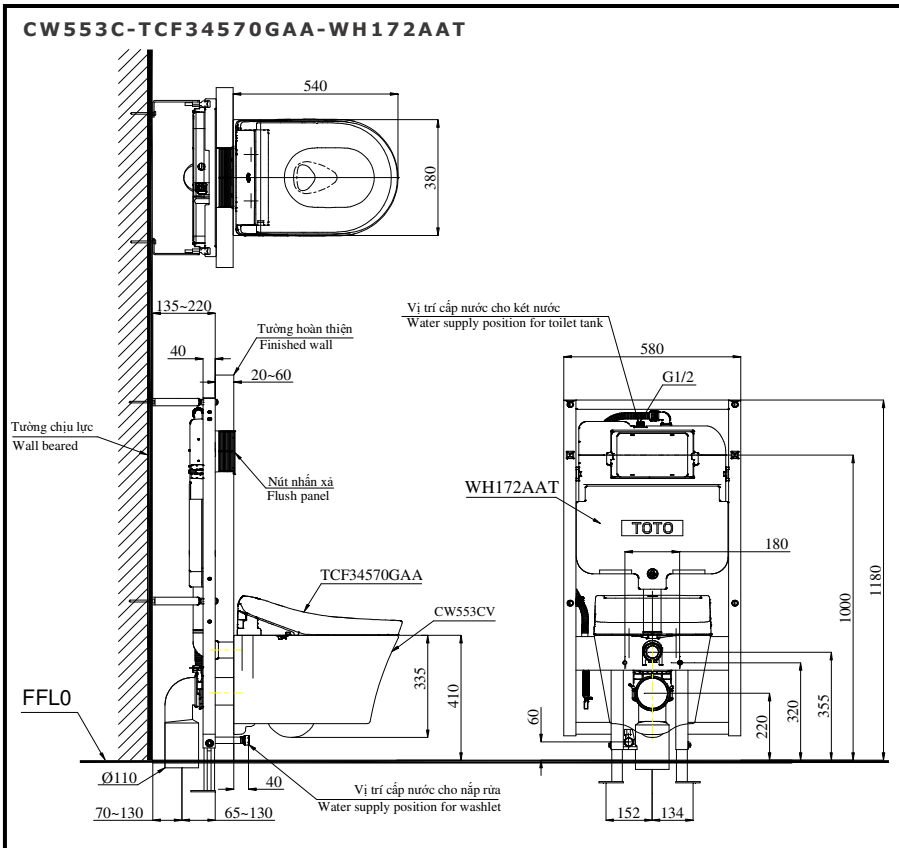

Wall Hung Toilet with WASHLET S5 series Bàn cầu treo tường kèm nắp rửa điện tử dòng S5

TOTO
GREEN
CHALLENGE

Features Đặc điểm

- **CCT type toilet**
Thiết kế giấu dây tăng tính thẩm mỹ
- **Auto flush feature**
Tính năng tự động xả ưu việt
- **CEFIONTECT Technology: super smooth, ion barrier glazing for a clean toilet bowl**
Men sứ chống dính, chống bám bẩn CeFIONtect
- **TORNADO FLUSH for powerful flushing with less amount of water**
Xả xoáy Tornado siêu mạnh, siêu êm, tiết kiệm nước
- **RIMLESS DESIGN bowl ensures easy cleaning and ultimate hygiene**
Thiết kế vành kín dễ dàng vệ sinh, luôn giữ sạch sẽ
- **EWATER+ keeps nozzle clean with sanitizing effect against bacterial**
Làm sạch vòi rửa bằng nước điện phân khử trùng EWATER+ trước và sau khi sử dụng
- **PREMIST a fine spray of mist making it difficult for dirt to adhere**
Phun sương lòng bàn cầu trước khi sử dụng
- **Fully equipped with multi function nozzle**
Vòi rửa massage đa chức năng
- **WARM AIR DRYING, HEATED SEAT, DEODORIZER activates after every usage**
Sấy khô, khử mùi, sưởi ấm bệ ngồi mỗi khi sử dụng
- **Remote control easy to use**
Điều khiển cầm tay tiện lợi

Specifications Tiêu chuẩn kỹ thuật

Design:	D-Shape
Thiết kế:	Dạng chữ D
Flush system:	Tornado
Hệ thống xả:	
Flush type:	Dual flush
Loại xả:	Nhấn đôi
Water consumption:	4.5/3.0 (L)
Lượng nước sử dụng:	
Water pressure:	0.05 ~ 0.75 (Mpa)
Áp lực nước sử dụng:	
Rough-in (P-Trap):	220 (mm)
Tâm xả (thoát ngang):	
Water surface:	127 x 102 (mm)
Mặt nước đọng:	
Trap diameter:	Ø59 (mm)
Đường kính đường thải:	
Product dimensions:	L540 x W380 x H335 (mm)
Kích thước sản phẩm:	
Material:	Vitreous china
Vật liệu:	Sứ vệ sinh