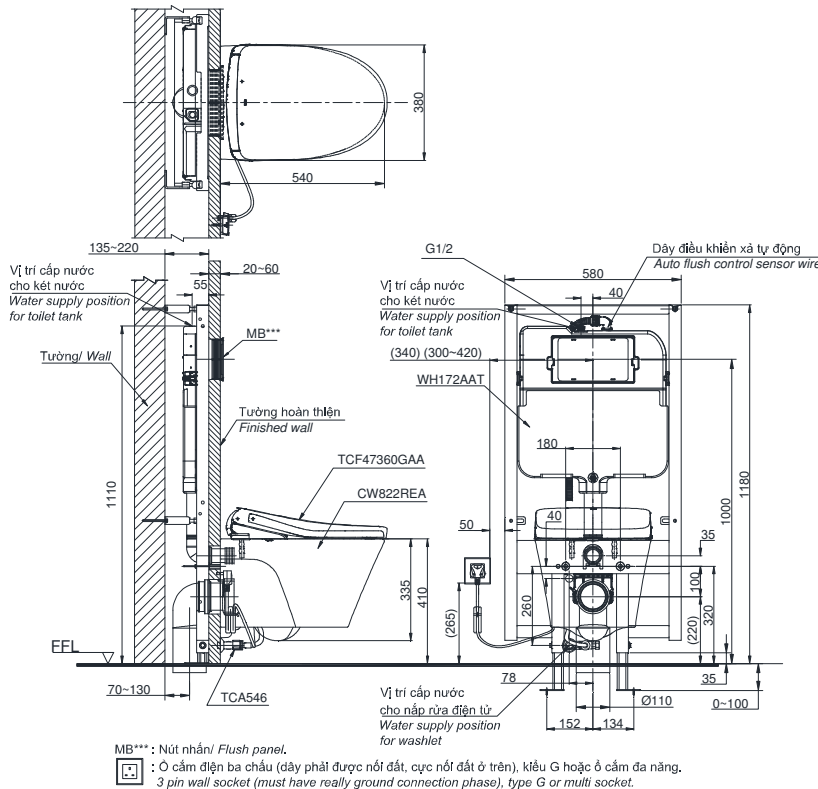

Wall-hung toilet with WASHLET S7 series - TCF47360GAA

Bàn cầu treo tường kèm nắp rửa điện tử WASHLET dòng S7 - TCF47360GAA

CW822REA/ WH172AAT/ TCF47360GAA/ TCA546

Features Đặc điểm

- Contemporary & elegant design
Thiết kế sang trọng
- Full skirt toilet, easy to clean, CCT type
Bàn cầu thân kín, dễ dàng vệ sinh, dòng giấu dây
- Water saving with Tornado flush system 4.5/3.0 (L)
Tiết kiệm nước với chế độ xả Tornado 4.5/3.0 (L)
- Stain Resistant, Easy-to-clean Surface with CEFIONTECT Technology
Men sứ chống dính, chống bám bẩn CEFIONTECT
- Multi function electric seat
Nắp rửa điện tử đa chức năng

Specifications Tiêu chuẩn kỹ thuật

Design: Thiết kế:	Elongated Thân dài
Flush system: Hệ thống xả	Tornado
Flush type: Loại xả:	Dual flush Nhấn đôi
Water consumption: Lượng nước sử dụng	4.5/3.0 (L)
Water pressure: Áp lực nước sử dụng	0.05~0.75 (Mpa)
Rated power supply: Nguồn điện sử dụng	220~240 (V), 50/60 (Hz)
Rated power consumption: Công suất tiêu thụ	828~846 (W)
Auto flush: Xả tự động:	Yes Có
Rough-in (P-trap): Tâm xả (thoát ngang)	220 (mm)
Product dimensions: Kích thước sản phẩm	L540 x W380 x H335 (mm)
Material: Vật liệu:	Vitreous china Sứ vệ sinh

Parts description Danh mục phụ kiện

- Toilet bowl/ Thân cầu CW822REA
- Concealed tank *WH172AAT
- Washlet *TCF47360GAA
- Nắp rửa điện tử *TCA546
- Stop valve/ Van dừng
- Optional parts/ Phụ kiện tùy chọn:
- Flush panel/ Nút nhấn *MB174P/ *MB170P/ *MB176G

* The part is not packed into the toilet bowl box
* Phụ kiện không đóng gói cùng thân cầu

Colors Màu sắc

White (cefiontect)/ Trắng (cefiontect)