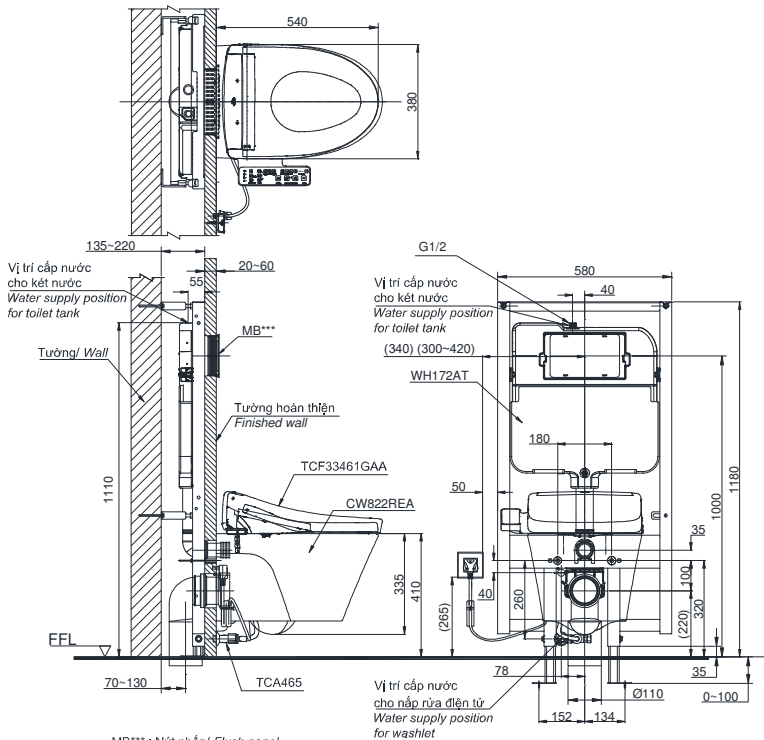

CW822REA/ WH172AT/ TCF33461GAA/ TCA465

MB*** : Nút nhấn/ Flush panel.

Features Đặc điểm

- **Contemporary & elegant design**
  Thiết kế sang trọng
- **Full skirt toilet, easy to clean, CCT type**
  Bàn cầu thân kín, dễ dàng vệ sinh, dòng giấu dây
- **Water saving with Tornado flush system 4.5/3.0 (L)**
  Tiết kiệm nước với chế độ xả Tornado 4.5/3.0 (L)
- **Stain Resistant, Easy-to-clean Surface with CEFIONTECT Technology**
  Men sứ chống dính, chống bám bẩn CEFIONTECT
- **Multi function electric seat**
  Nắp rửa điện tử đa chức năng

Specifications Tiêu chuẩn kỹ thuật

Design: Thiết kế:	Elongated Thân dài
Flush system: Hệ thống xả	Tornado
Flush type: Loại xả:	Dual flush Nhấn đôi
Water consumption: Lượng nước sử dụng	4.5/3.0 (L)
Water pressure: Áp lực nước sử dụng	0.05~0.75 (Mpa)
Rated power supply: Nguồn điện sử dụng	220~240 (V), 50/60 (Hz)
Rated power consumption: Công suất tiêu thụ	837~847 (W)
Rough-in (P-trap): Tâm xả (thoát ngang)	220 (mm)
Product dimensions: Kích thước sản phẩm	L540 x W380 x H335 (mm)
Material: Vật liệu:	Vitreous china Sứ vệ sinh

Parts description Danh mục phụ kiện

- **Toilet bowl/ Thân cầu** CW822REA
- **Concealed tank** *WH172AT
- **Kết nước âm tường**
- **Washlet** *TCF33461GAA
- **Nắp rửa điện tử**
- **Stop valve/ Van dừng** *TCA465
- **Optional parts/ Phụ kiện tùy chọn:**
- **Flush panel/ Nút nhấn** *MB174P/ *MB170P/
  *MB176G/ *MB171M/
  *MB175M
- The part is not packed into the toilet bowl box
- Phụ kiện không đóng gói cùng thân cầu

Colors Màu sắc

White (cefiontect)/ Trắng (cefiontect)